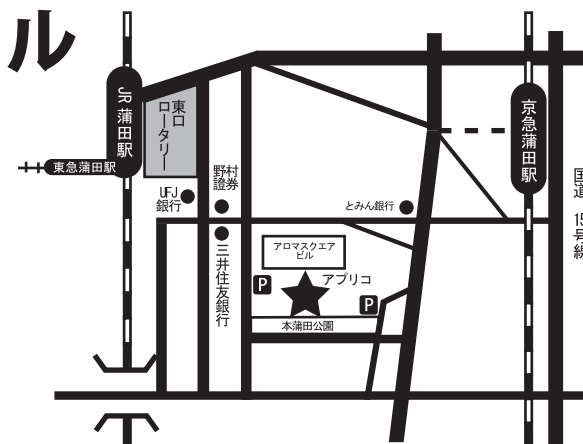

アンサンブル!

2005年10月2日(日) 13:30 開場 14:00 開演

大田区民ホール アプリコ 小ホール
(JR京浜東北線 蒲田駅 東口徒歩3分)

曲目

モーツァルト：セレナード第13番「アイネ・クライネ・ナハトムジーク」より

ムソルグスキー：組曲「展覧会の絵」より

ジブリ映画主題歌特集

その他

入場無料！ お待ちしてます！！